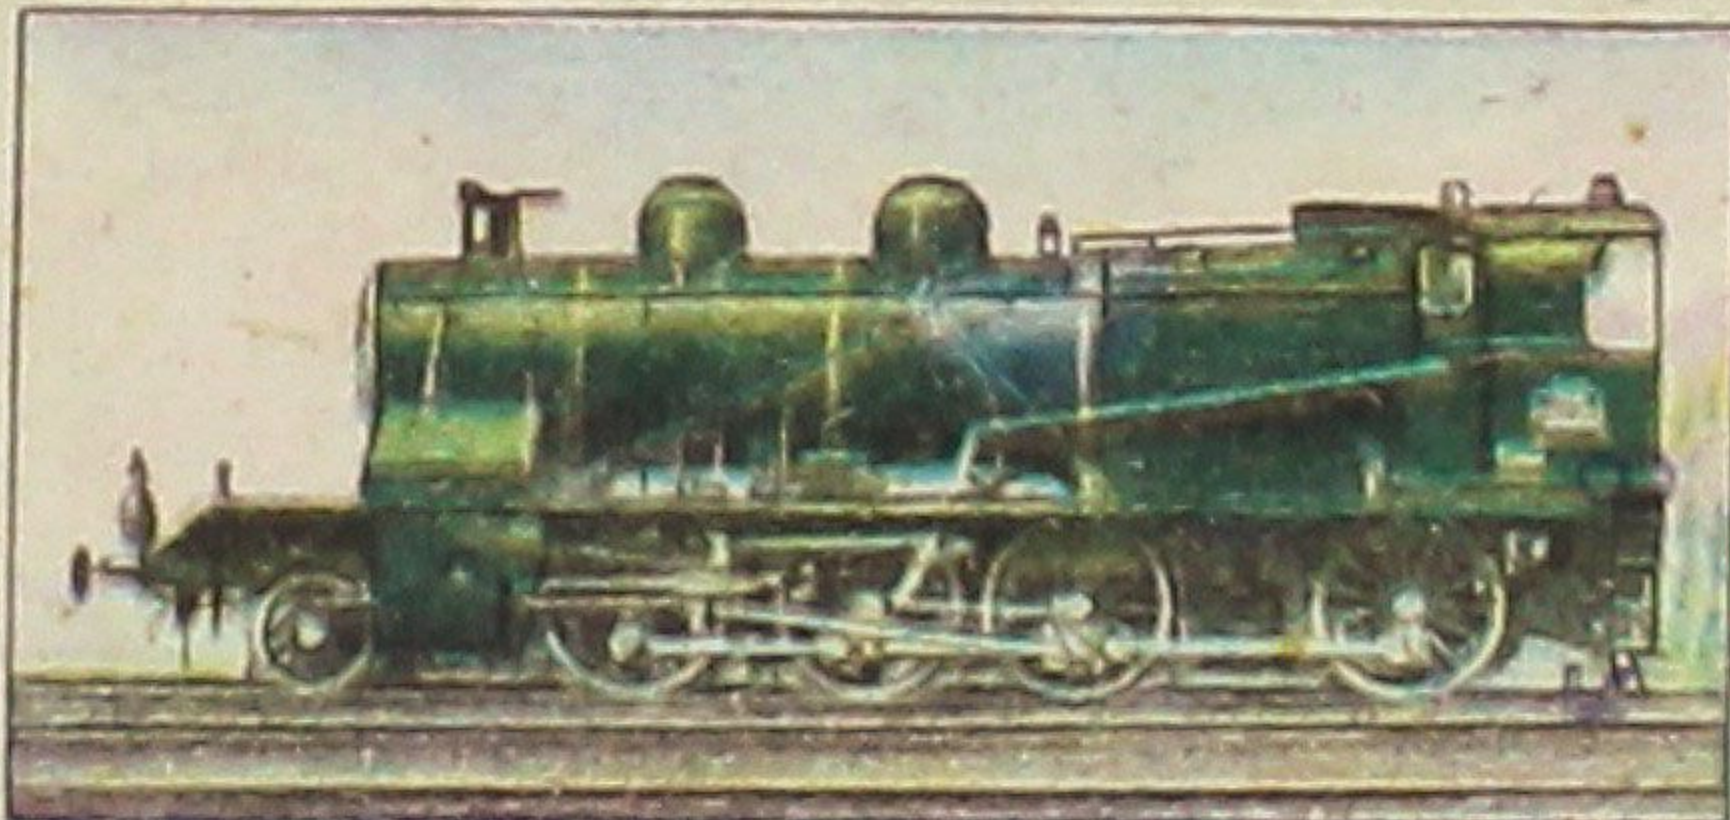

Sté Anonyme Française
DES APPAREILS
AUTOMATIQUES
3, Rue Laffitte, PARIS

VOUS PESEZ

60 K9
59

LA FLÈCHE
INDIQUE VOTRE POIDS

Série A-30 Locomotives

N° 1 - LOCOMOTIVE 140-F. REGION S.E. 1925-26